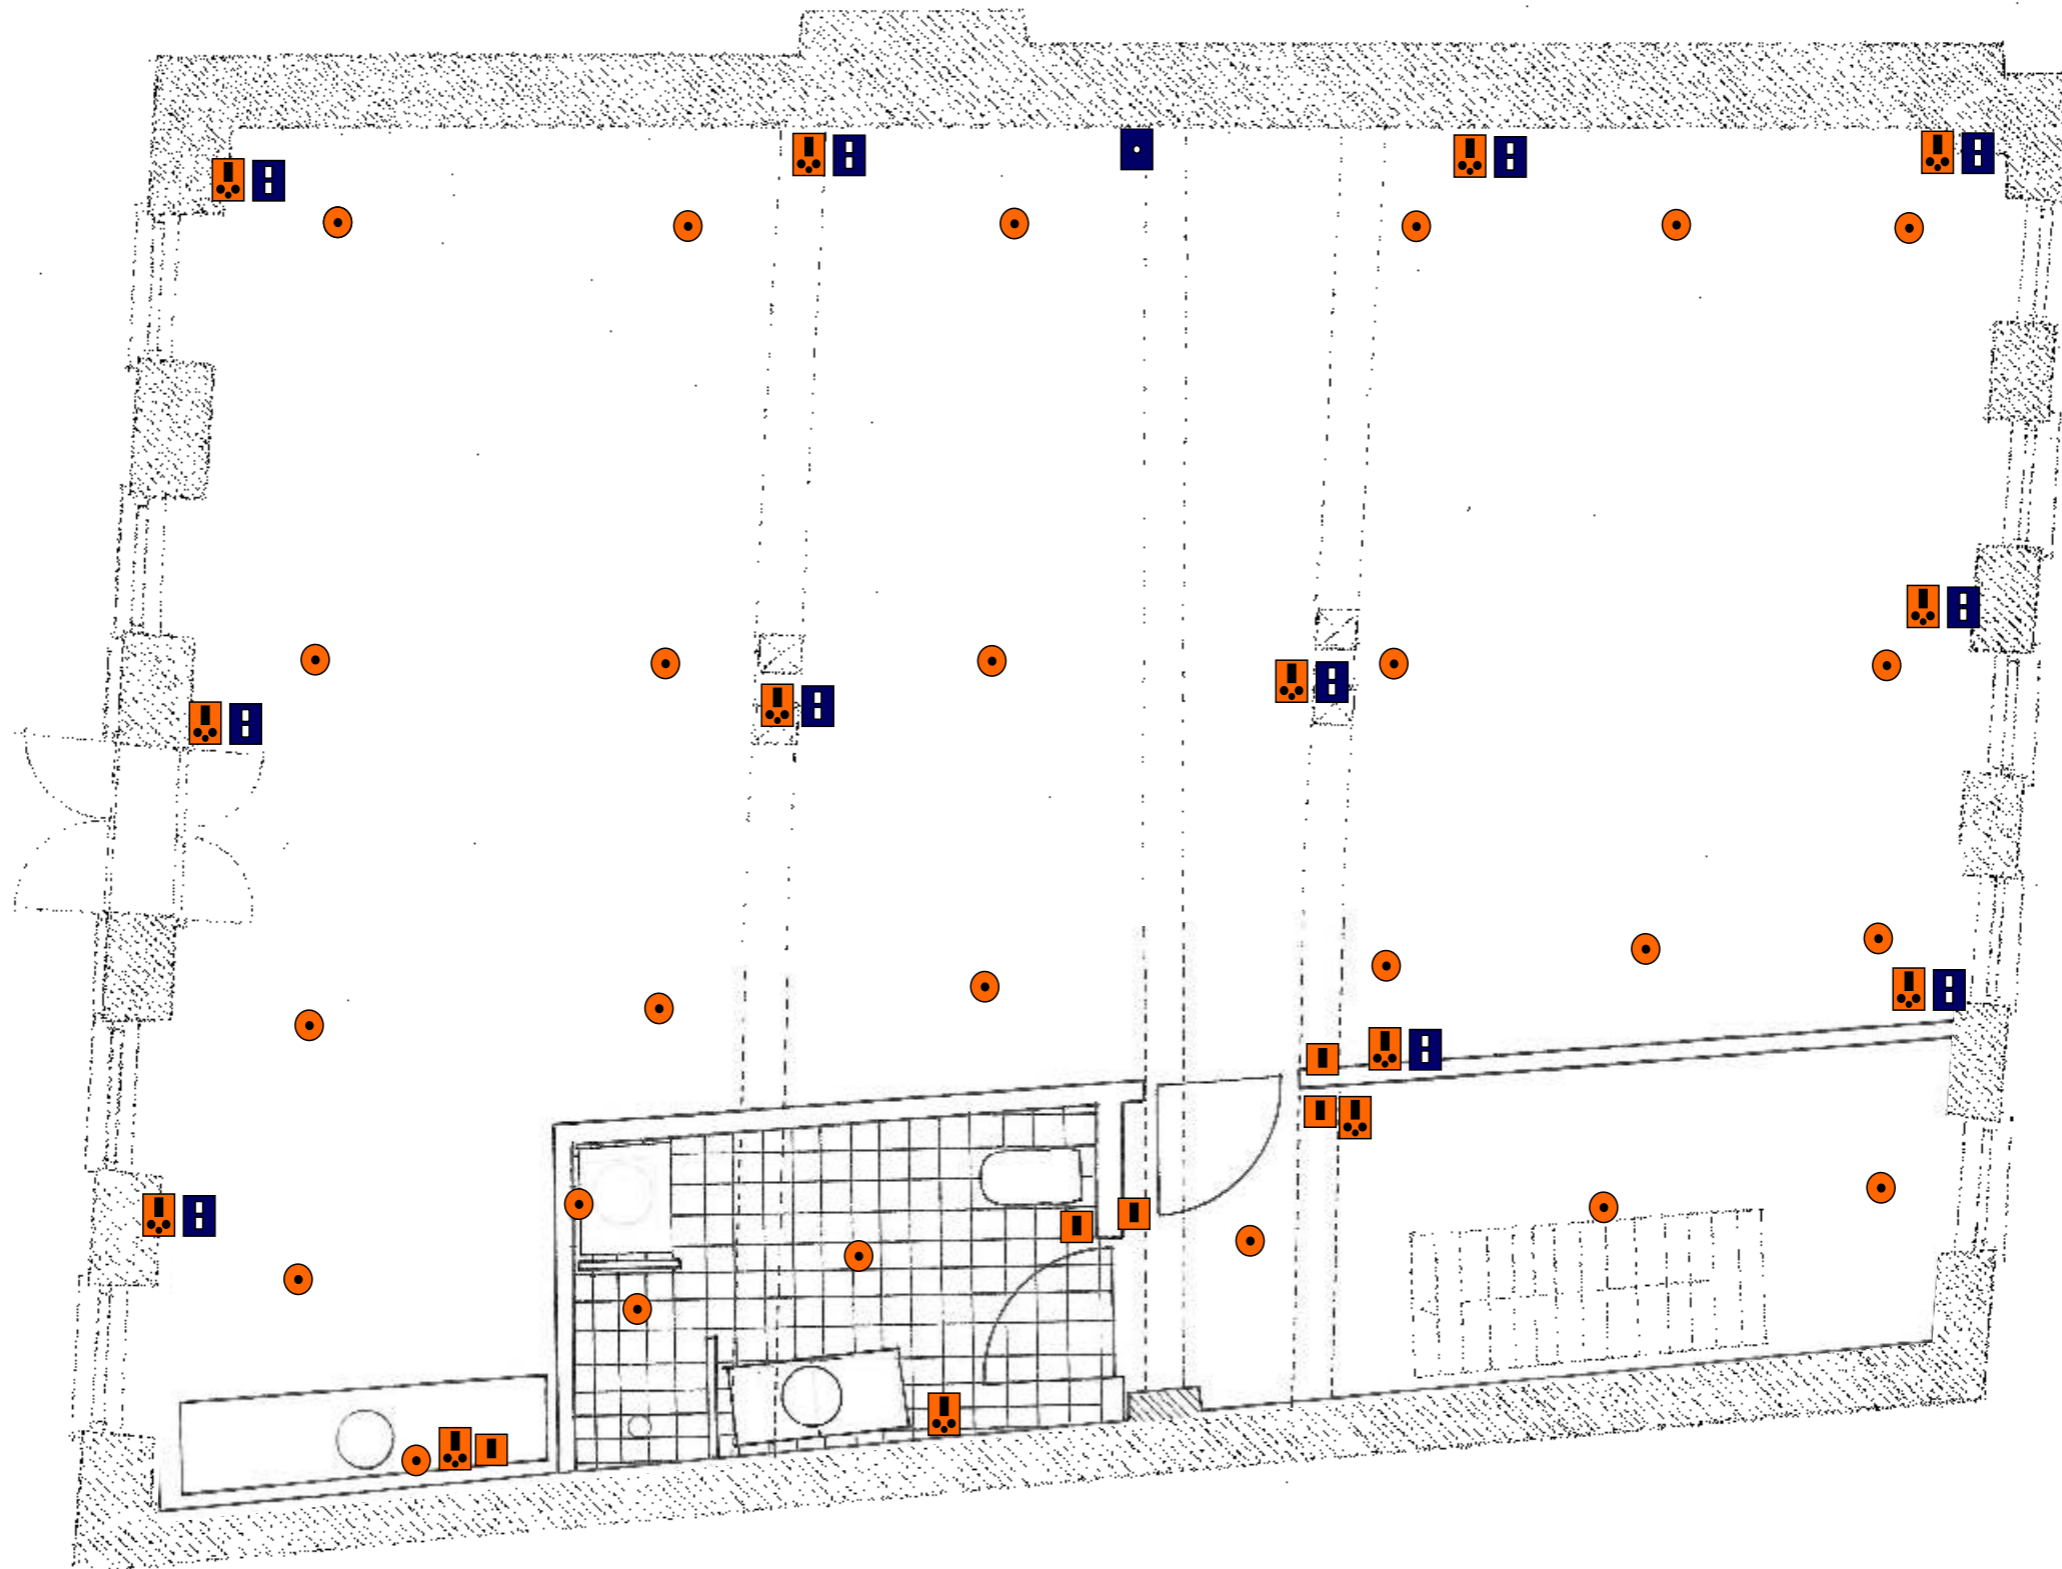

ANGIVELSE AF EL-ANLÆG

- Lampeudtag
- ⚡ Stikkontakt
- ⏏ Afbryder
- 🌐 Internet
- 📺 TV/Radio

ERHVERV

Pakhus, Nytorv 7	MAL 1:50
Matr. 87 snarens kvarter	
Nytorv 7 - baghuset	
STUEPLAN	

ANGIVELSE AF EL-ANLÆG

-  Lampeudtag
-  Stikkontakt
-  Afbryder
-  Internet
-  TV/Radio

ERHVERV

Pakhus, Nytorv 7
Matr. 87 snarens kvarter Nytorv 7 - baghuset
1. SAL
MÅL 1:50

ANGIVELSE AF EL-ANLÆG

- Lampeudtag
- ⚡ Stikkontakt
- ⏻ Afbryder
- 🌐 Internet
- 📺 TV/Radio

ERHVERV

Pakhus, Nytorv 7	MAL 1:50
Matr. 87 snarens kvarter Nytorv 7 - baghuset	
2. SAL	

ANGIVELSE AF EL-ANLÆG

-  Lampeudtag
-  Stikkontakt
-  Afbryder
-  Internet
-  TV/Radio

PRIVAT BOLIG

Pakhus, Nytorv 7
Matr. 87 snarens kvarter Nytorv 7 - baghuset
3. SAL
MAL 1:50

ANGIVELSE AF EL-ANLÆG

-  Lampeudtag
-  Stikkontakt
-  Afbryder
-  Internet
-  TV/Radio

PRIVAT BOLIG

Pakhus, Nytorv 7	MÅL 1:50
Matr. 87 snarens kvarter Nytorv 7 - baghuset	
4. SAL	

ANGIVELSE AF EL-ANLÆG

-  Lampeudtag
-  Stikkontakt
-  Afbryder
-  Internet
-  TV/Radio

DEPOTRUM

Pakhus, Nytorv 7	MÅL 1:50
Matr. 87 snarens kvarter Nytorv 7 - baghuset	
5. SAL	