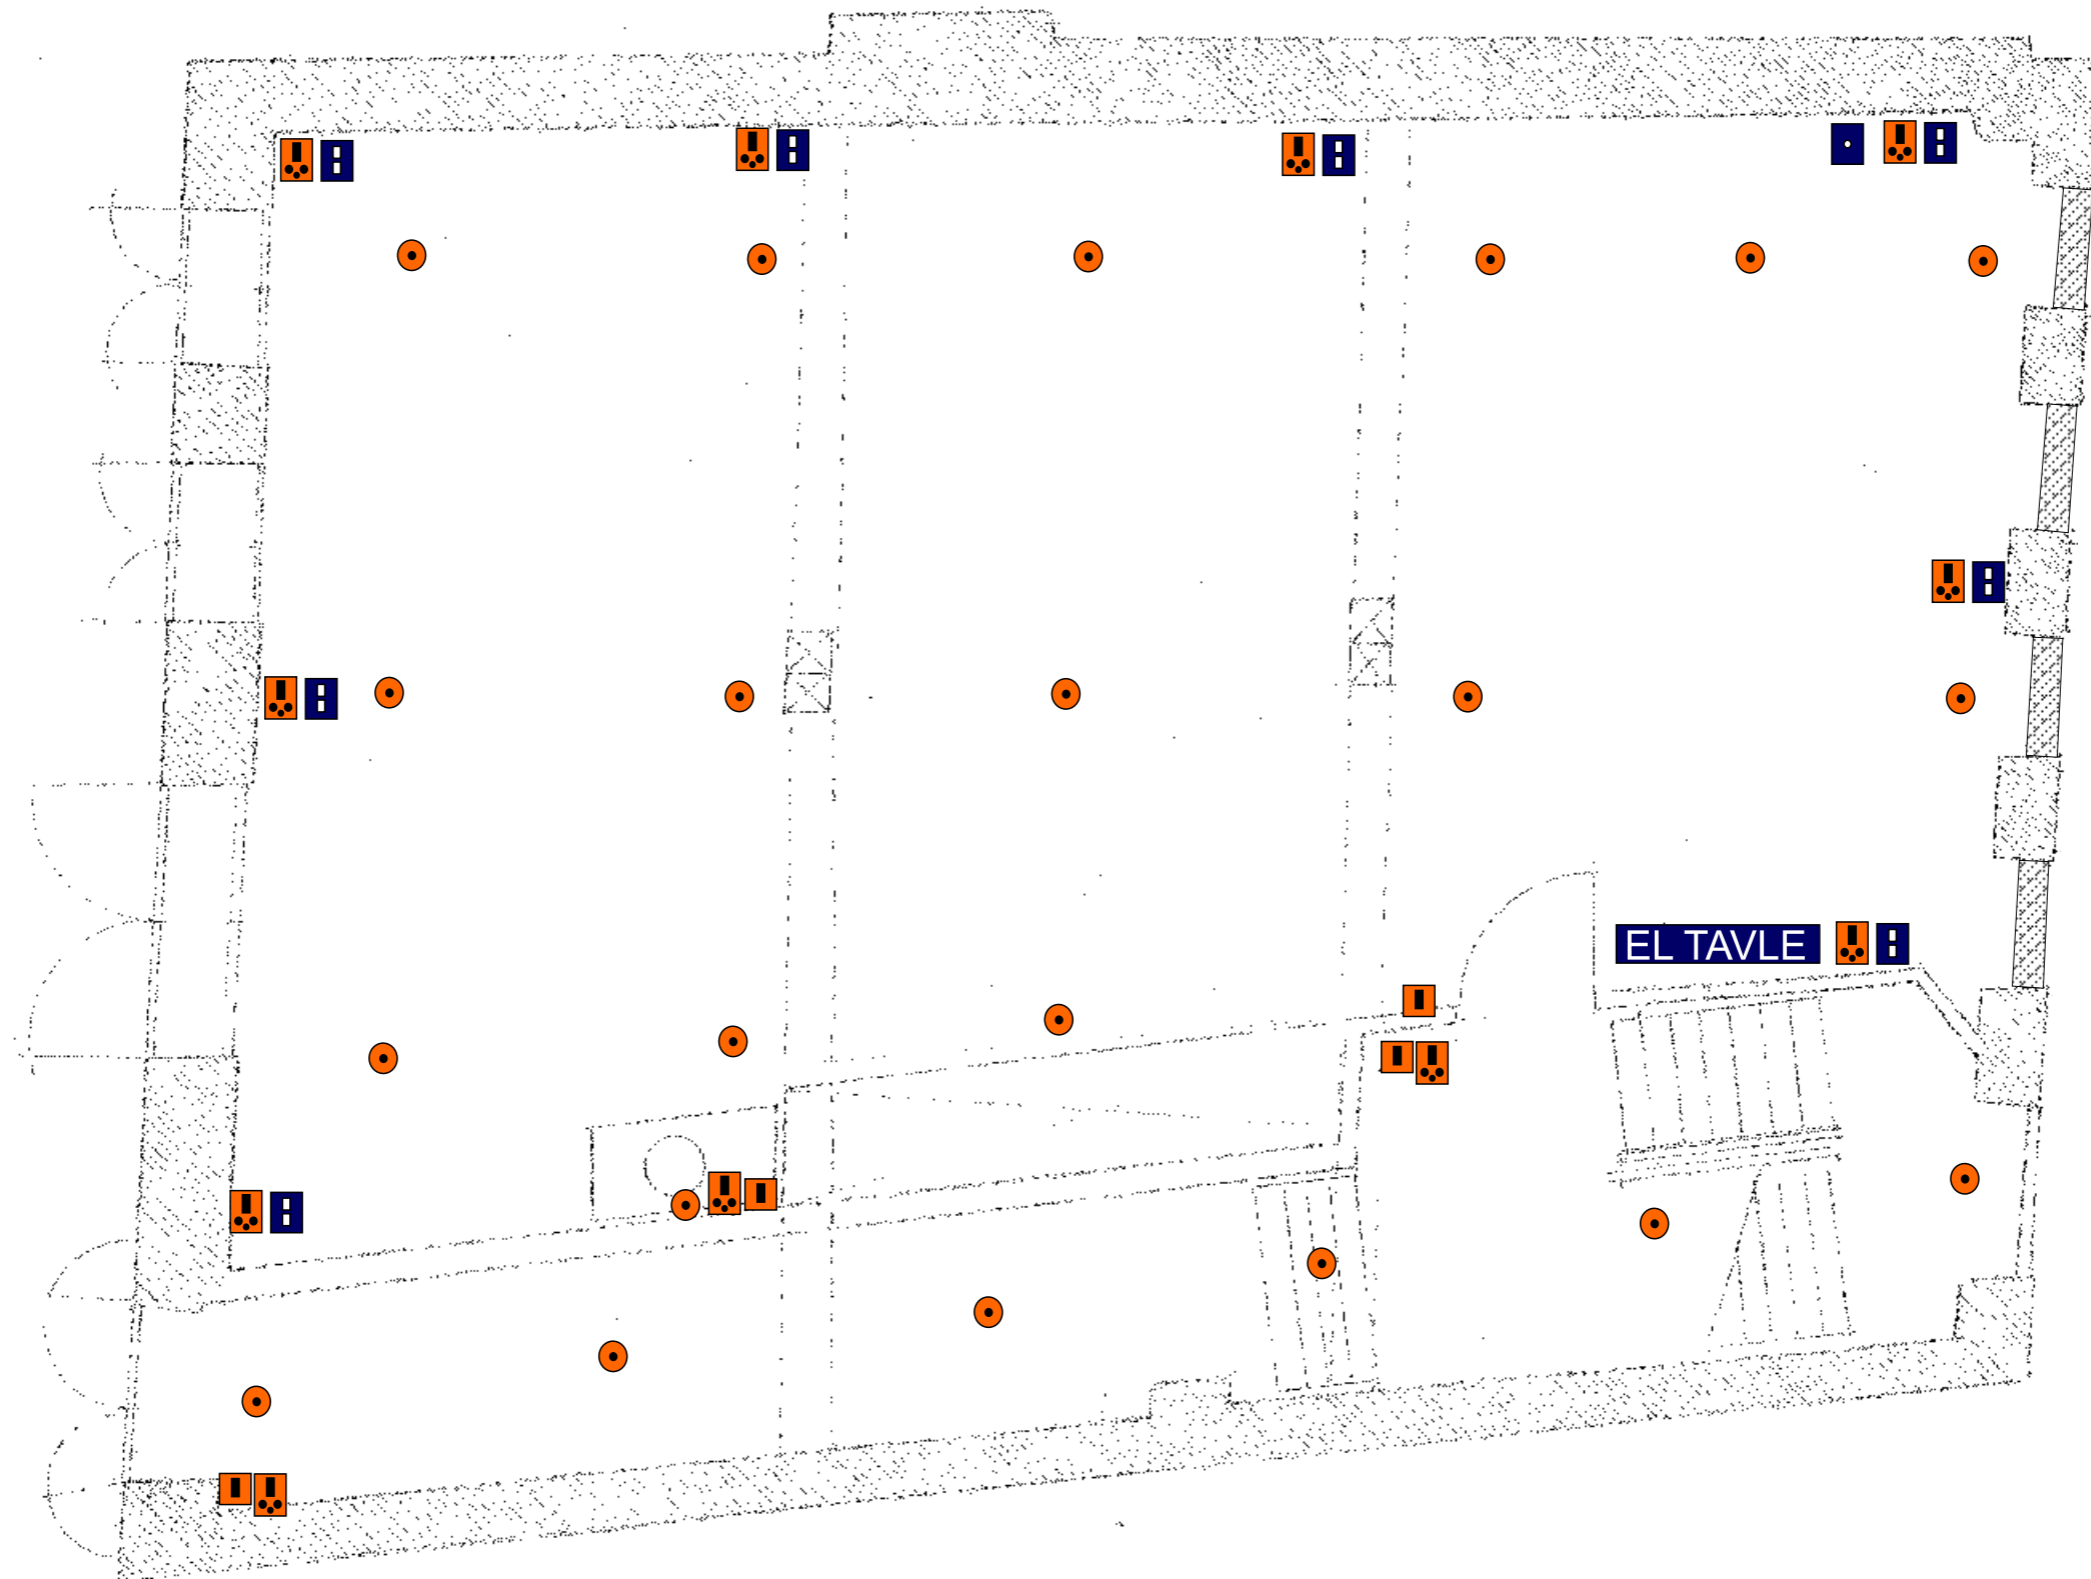

ANGIVELSE AF EL-ANLÆG

- Lampeudtag
- ⚡ Stikkontakt
- ⏏ Afbryder
- 🌐 Internet
- 📺 TV/Radio

ERHVERV

Pakhus, Nytorv 7	MAL 1:50
Matr. 87 snarens kvarter	
Nytorv 7 - baghuset	
STUEPLAN	

ANGIVELSE AF EL-ANLÆG

-  Lampeudtag
-  Stikkontakt
-  Afbryder
-  Internet
-  TV/Radio

ERHVERV

Pakhus, Nytorv 7
Matr. 87 snarens kvarter Nytorv 7 - baghuset
1. SAL
MÅL 1:50

ANGIVELSE AF EL-ANLÆG

- Lampeudtag
- ⚡ Stikkontakt
- ⏻ Afbryder
- 🌐 Internet
- 📺 TV/Radio

ERHVERV

Pakhus, Nytorv 7	MAL 1:50
Matr. 87 snarens kvarter Nytorv 7 - baghuset	
2. SAL	

ANGIVELSE AF EL-ANLÆG

-  Lampeudtag
-  Stikkontakt
-  Afbryder
-  Internet
-  TV/Radio

PRIVAT BOLIG

Pakhus, Nytorv 7
Matr. 87 snarens kvarter Nytorv 7 - baghuset
3. SAL
MAL 1:50

ANGIVELSE AF EL-ANLÆG

-  Lampeudtag
-  Stikkontakt
-  Afbryder
-  Internet
-  TV/Radio

PRIVAT BOLIG

Pakhus, Nytorv 7	MÅL 1:50
Matr. 87 snarens kvarter Nytorv 7 - baghuset	
4. SAL	

ANGIVELSE AF EL-ANLÆG

-  Lampeudtag
-  Stikkontakt
-  Afbryder
-  Internet
-  TV/Radio

DEPOTRUM

Pakhus, Nytorv 7	MÅL 1:50
Matr. 87 snarens kvarter Nytorv 7 - baghuset	
5. SAL	