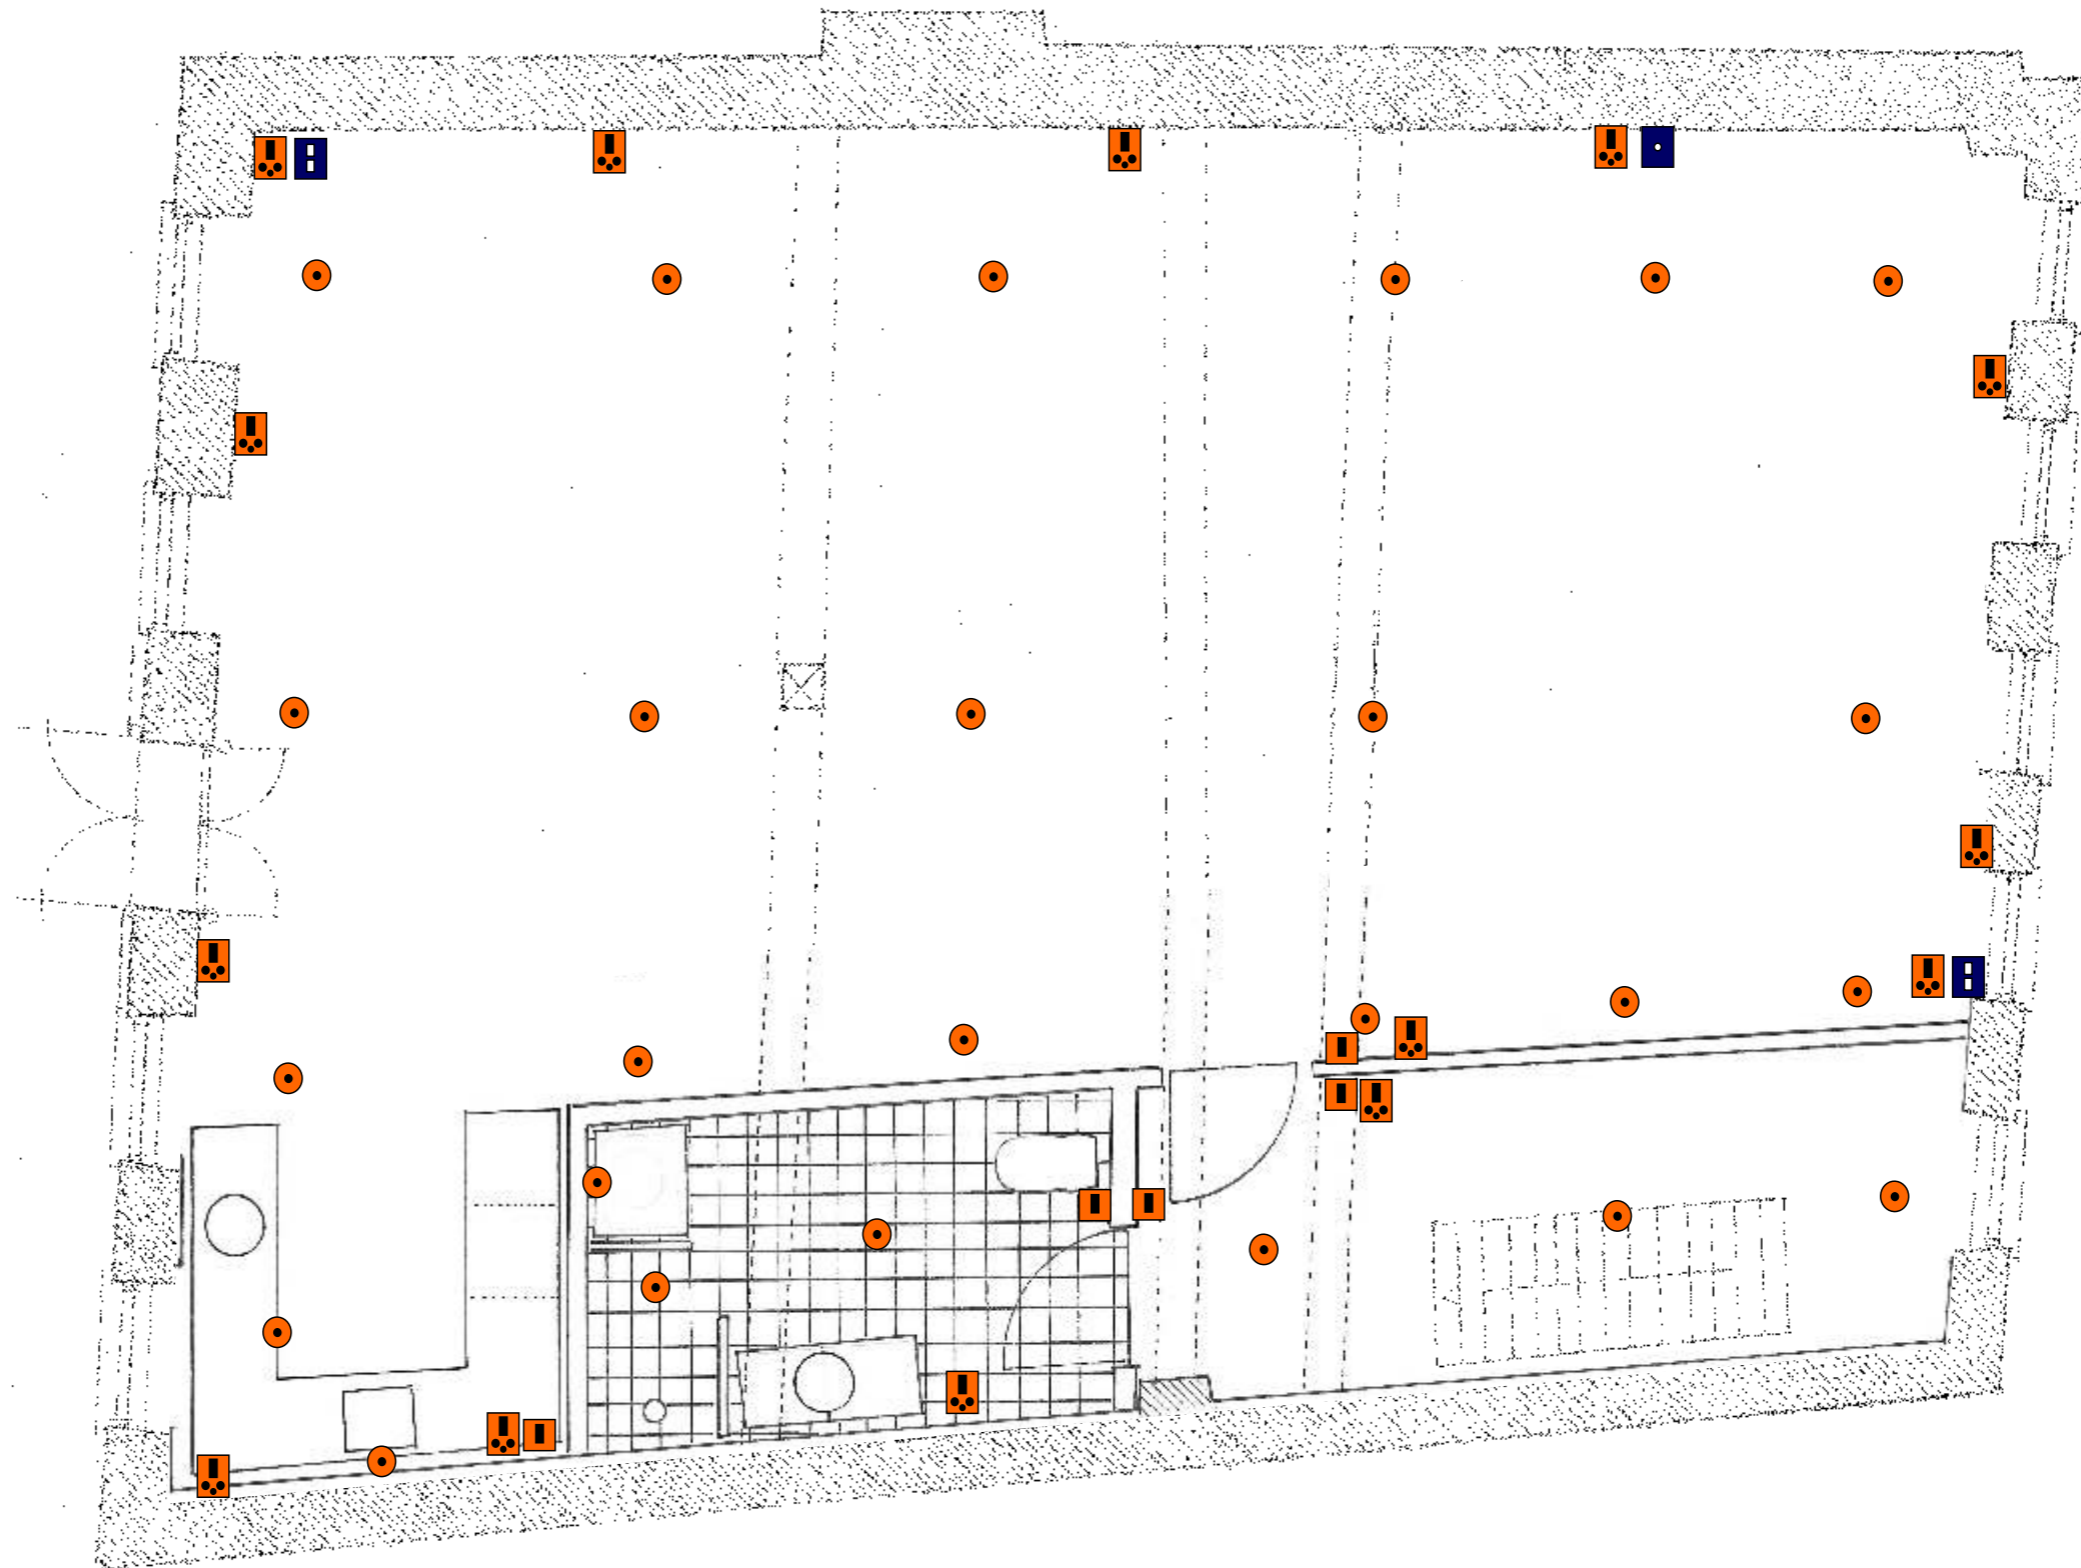

ANGIVELSE AF EL-ANLÆG

- Lampeudtag
- ⚡ Stikkontakt
- ⏏ Afbryder
- 🌐 Internet
- 📺 TV/Radio

ERHVERV

Pakhus, Nytorv 7	MAL 1:50
Matr. 87 snarens kvarter	
Nytorv 7 - baghuset	
STUEPLAN	

ANGIVELSE AF EL-ANLÆG

-  Lampeudtag
-  Stikkontakt
-  Afbryder
-  Internet
-  TV/Radio

ERHVERV

Pakhus, Nytorv 7
Matr. 87 snarens kvarter Nytorv 7 - baghuset
1. SAL
MÅL 1:50

ANGIVELSE AF EL-ANLÆG

- Lampeudtag
- ⚡ Stikkontakt
- ⏻ Afbryder
- 🌐 Internet
- 📺 TV/Radio

ERHVERV

Pakhus, Nytorv 7	MAL 1:50
Matr. 87 snarens kvarter Nytorv 7 - baghuset	
2. SAL	

ANGIVELSE AF EL-ANLÆG

-  Lampeudtag
-  Stikkontakt
-  Afbryder
-  Internet
-  TV/Radio

PRIVAT BOLIG

Pakhus, Nytorv 7
Matr. 87 snarens kvarter Nytorv 7 - baghuset
3. SAL
MAL 1:50

ANGIVELSE AF EL-ANLÆG

-  Lampeudtag
-  Stikkontakt
-  Afbryder
-  Internet
-  TV/Radio

PRIVAT BOLIG

Pakhus, Nytorv 7	MÅL 1:50
Matr. 87 snarens kvarter Nytorv 7 - baghuset	
4. SAL	

ANGIVELSE AF EL-ANLÆG

-  Lampeudtag
-  Stikkontakt
-  Afbryder
-  Internet
-  TV/Radio

DEPOTRUM

Pakhus, Nytorv 7	MÅL 1:50
Matr. 87 snarens kvarter Nytorv 7 - baghuset	
5. SAL	