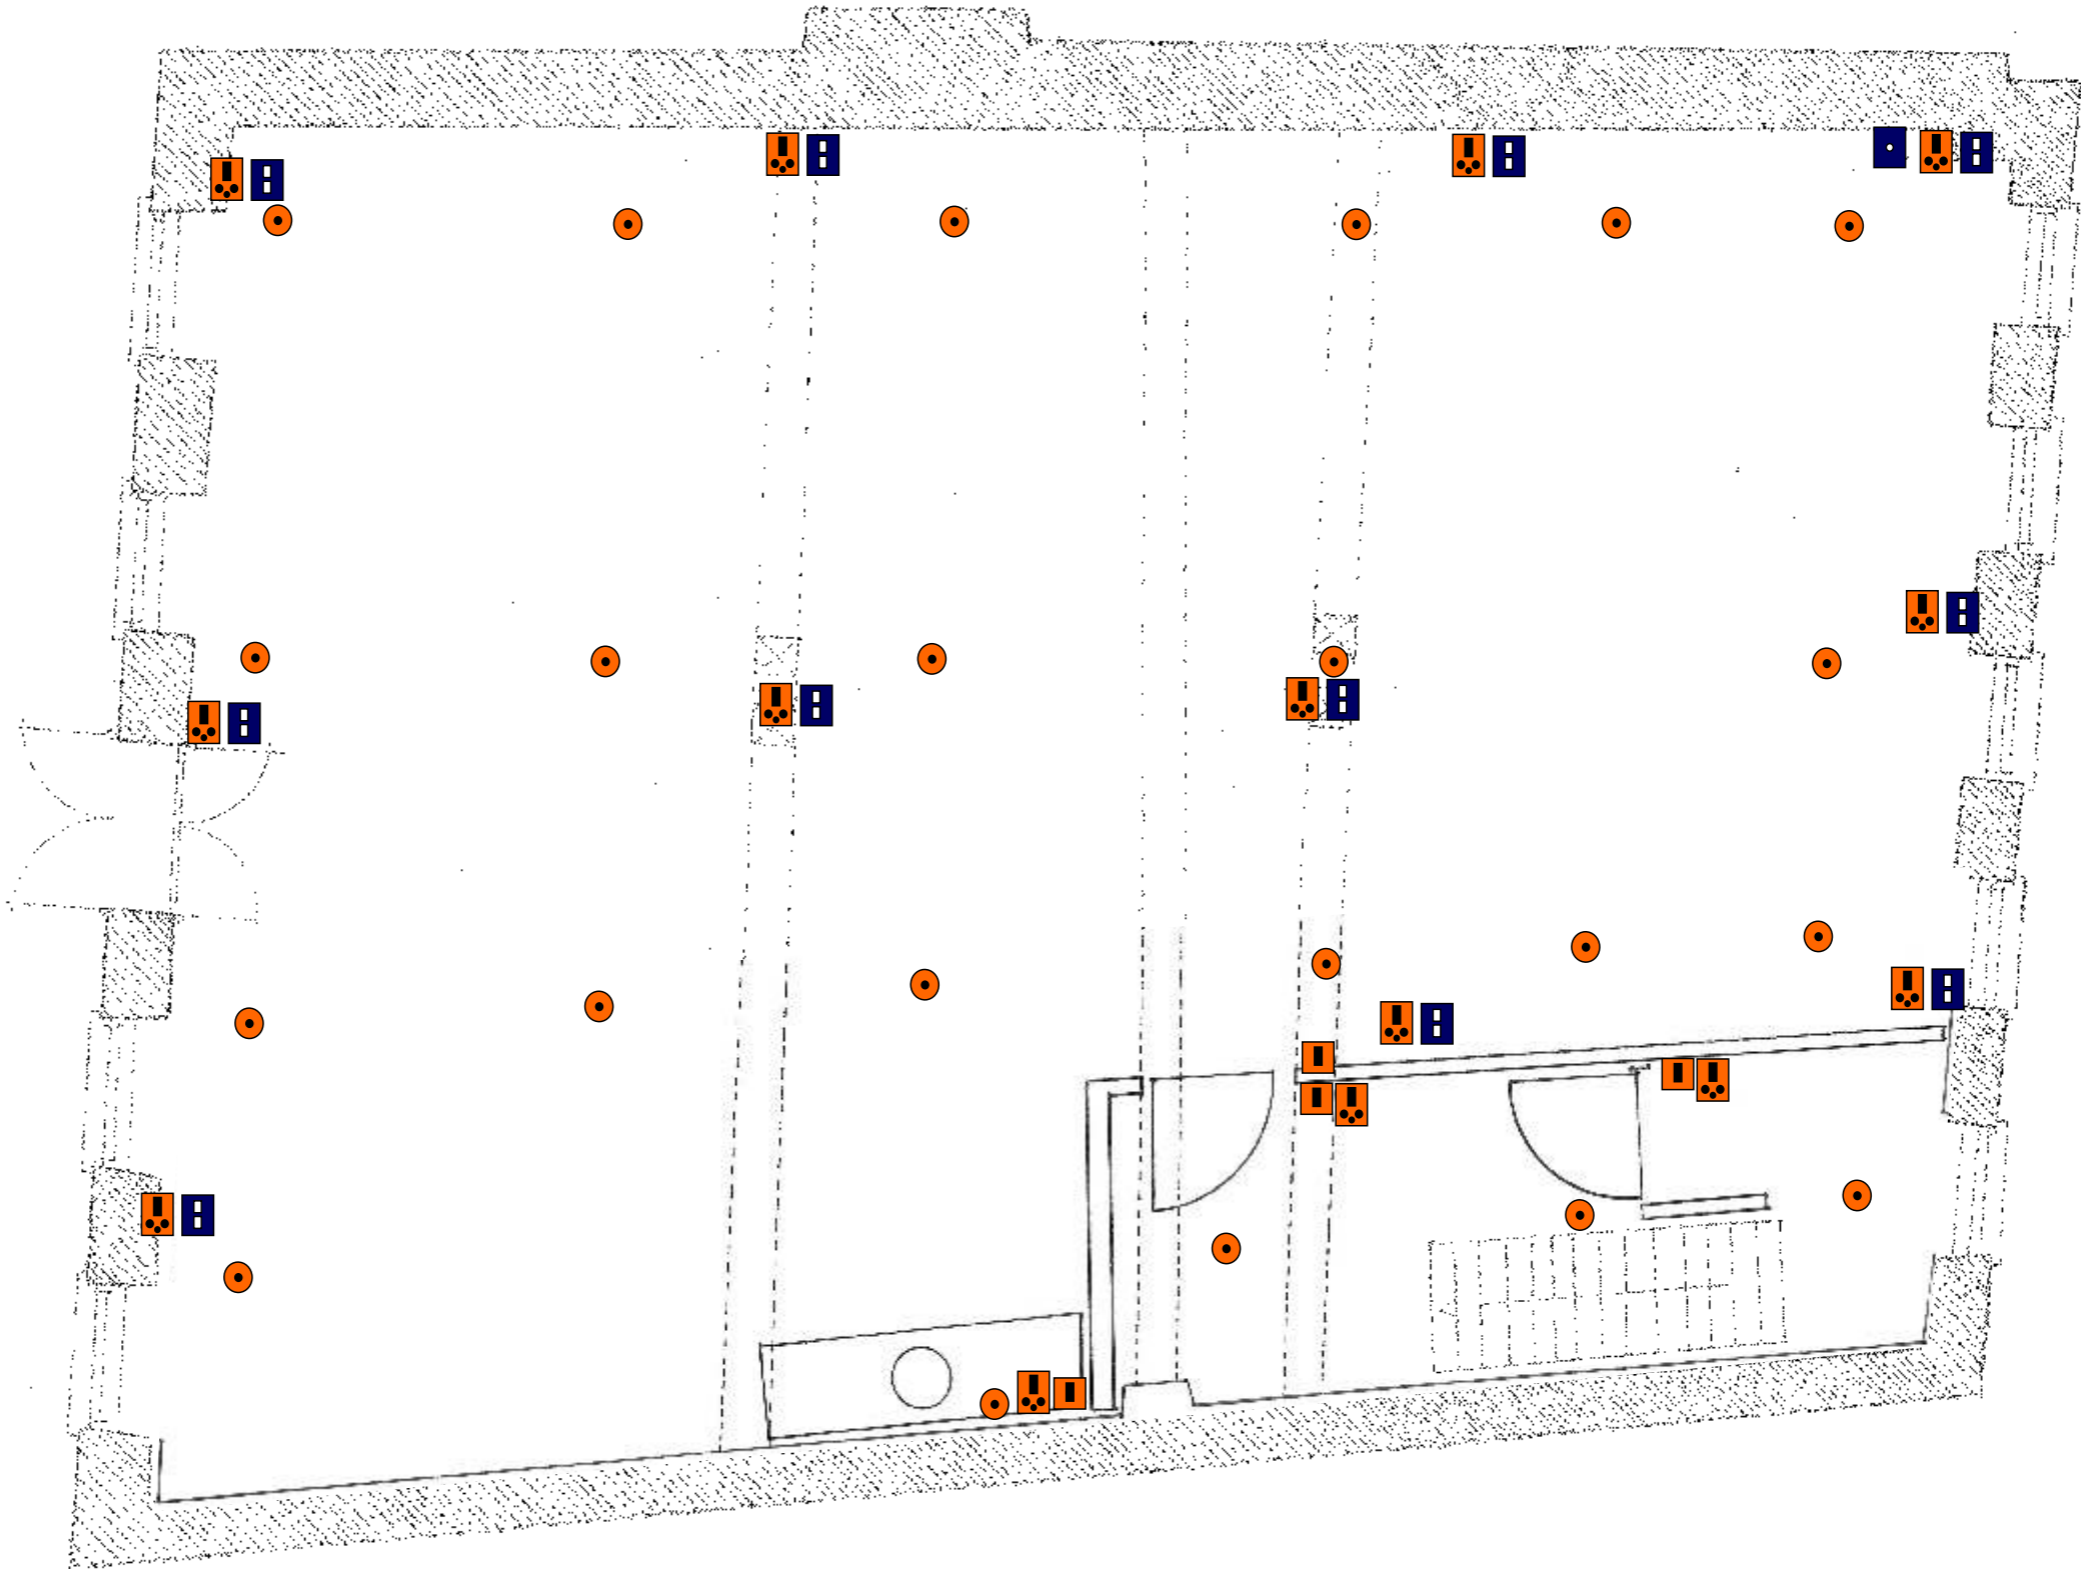

ANGIVELSE AF EL-ANLÆG

- Lampeudtag
- ⚡ Stikkontakt
- ⏏ Afbryder
- 🌐 Internet
- 📺 TV/Radio

ERHVERV

Pakhus, Nytorv 7	MAL 1:50
Matr. 87 snarens kvarter	
Nytorv 7 - baghuset	
STUEPLAN	

ANGIVELSE AF EL-ANLÆG

-  Lampeudtag
-  Stikkontakt
-  Afbryder
-  Internet
-  TV/Radio

ERHVERV

Pakhus, Nytorv 7
Matr. 87 snarens kvarter Nytorv 7 - baghuset
1. SAL
MÅL 1:50

ANGIVELSE AF EL-ANLÆG

- Lampeudtag
- ⚡ Stikkontakt
- ⏻ Afbryder
- 🌐 Internet
- 📺 TV/Radio

ERHVERV

Pakhus, Nytorv 7	MAL 1:50
Matr. 87 snarens kvarter Nytorv 7 - baghuset	
2. SAL	

ANGIVELSE AF EL-ANLÆG

-  Lampeudtag
-  Stikkontakt
-  Afbryder
-  Internet
-  TV/Radio

PRIVAT BOLIG

Pakhus, Nytorv 7
Matr. 87 snarens kvarter Nytorv 7 - baghuset
3. SAL
MAL 1:50

ANGIVELSE AF EL-ANLÆG

-  Lampeudtag
-  Stikkontakt
-  Afbryder
-  Internet
-  TV/Radio

PRIVAT BOLIG

Pakhus, Nytorv 7	MÅL 1:50
Matr. 87 snarens kvarter Nytorv 7 - baghuset	
4. SAL	

ANGIVELSE AF EL-ANLÆG

-  Lampeudtag
-  Stikkontakt
-  Afbryder
-  Internet
-  TV/Radio

DEPOTRUM

Pakhus, Nytorv 7	MÅL 1:50
Matr. 87 snarens kvarter Nytorv 7 - baghuset	
5. SAL	