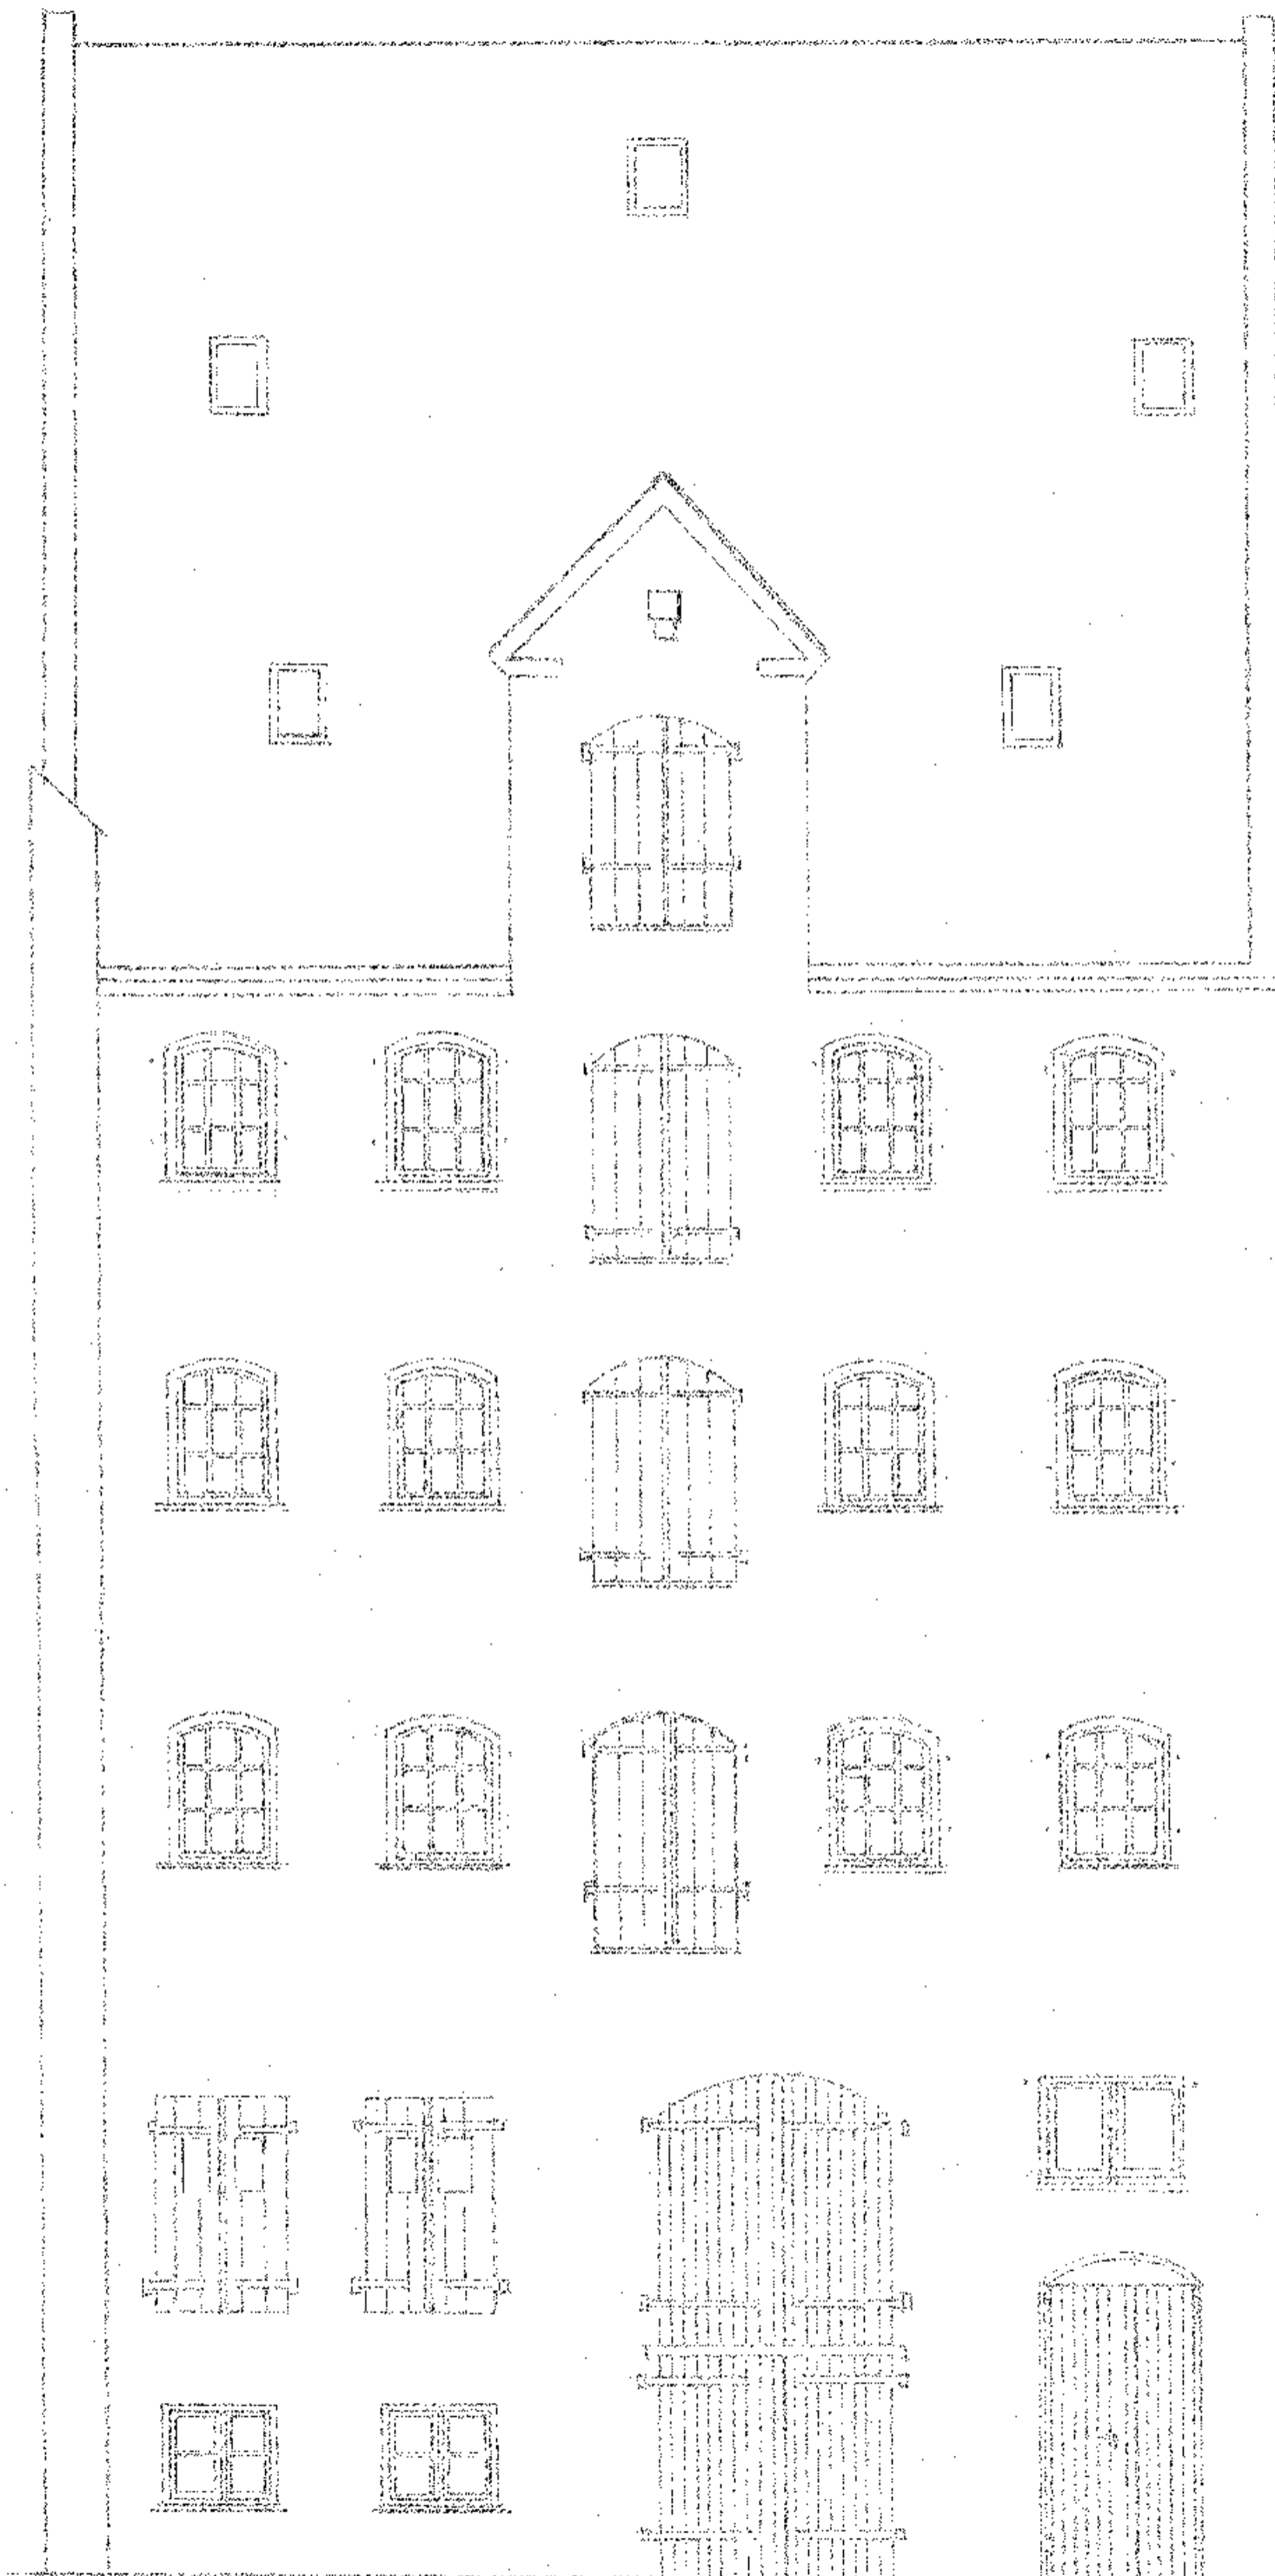

## Hoveddør

I forbindelse med ombygning af pakhuset til ny funktion, er det aftalt med Kulturarvsstyrelsen, at nuværende dobbeltfløjede revledør vil kunne erstattes af nyt enkelt dørparti med termorude.

<b>Pakhus, Nytorv 7</b>	<b>MÅL 1:10</b>
Matr. 87 snarens kvarter Nytorv 7 - baghuset	
<b>NY HOVEDDØR</b>	

**Pakhuset, Nytorv 7**  
Matr. 87 snarens kvarter  
Nytorv 7 - baghuset  
**FACADE MOD GÅRD  
KNABROSTRÆDE 8**

MÅL 1:50

**Pakhuset, Nytorv 7**  
Matr. 87 snarens kvarter  
Nytorv 7 - baghuset  
**FAÇADE MOD GÅRD  
NYTORV 7**

MÅL 1:50

<b>Pakhuset, Nytorv 7</b>
Matr. 87 snarens kvarter Nytorv 7 - baghuset
<b>TRAPPE</b>