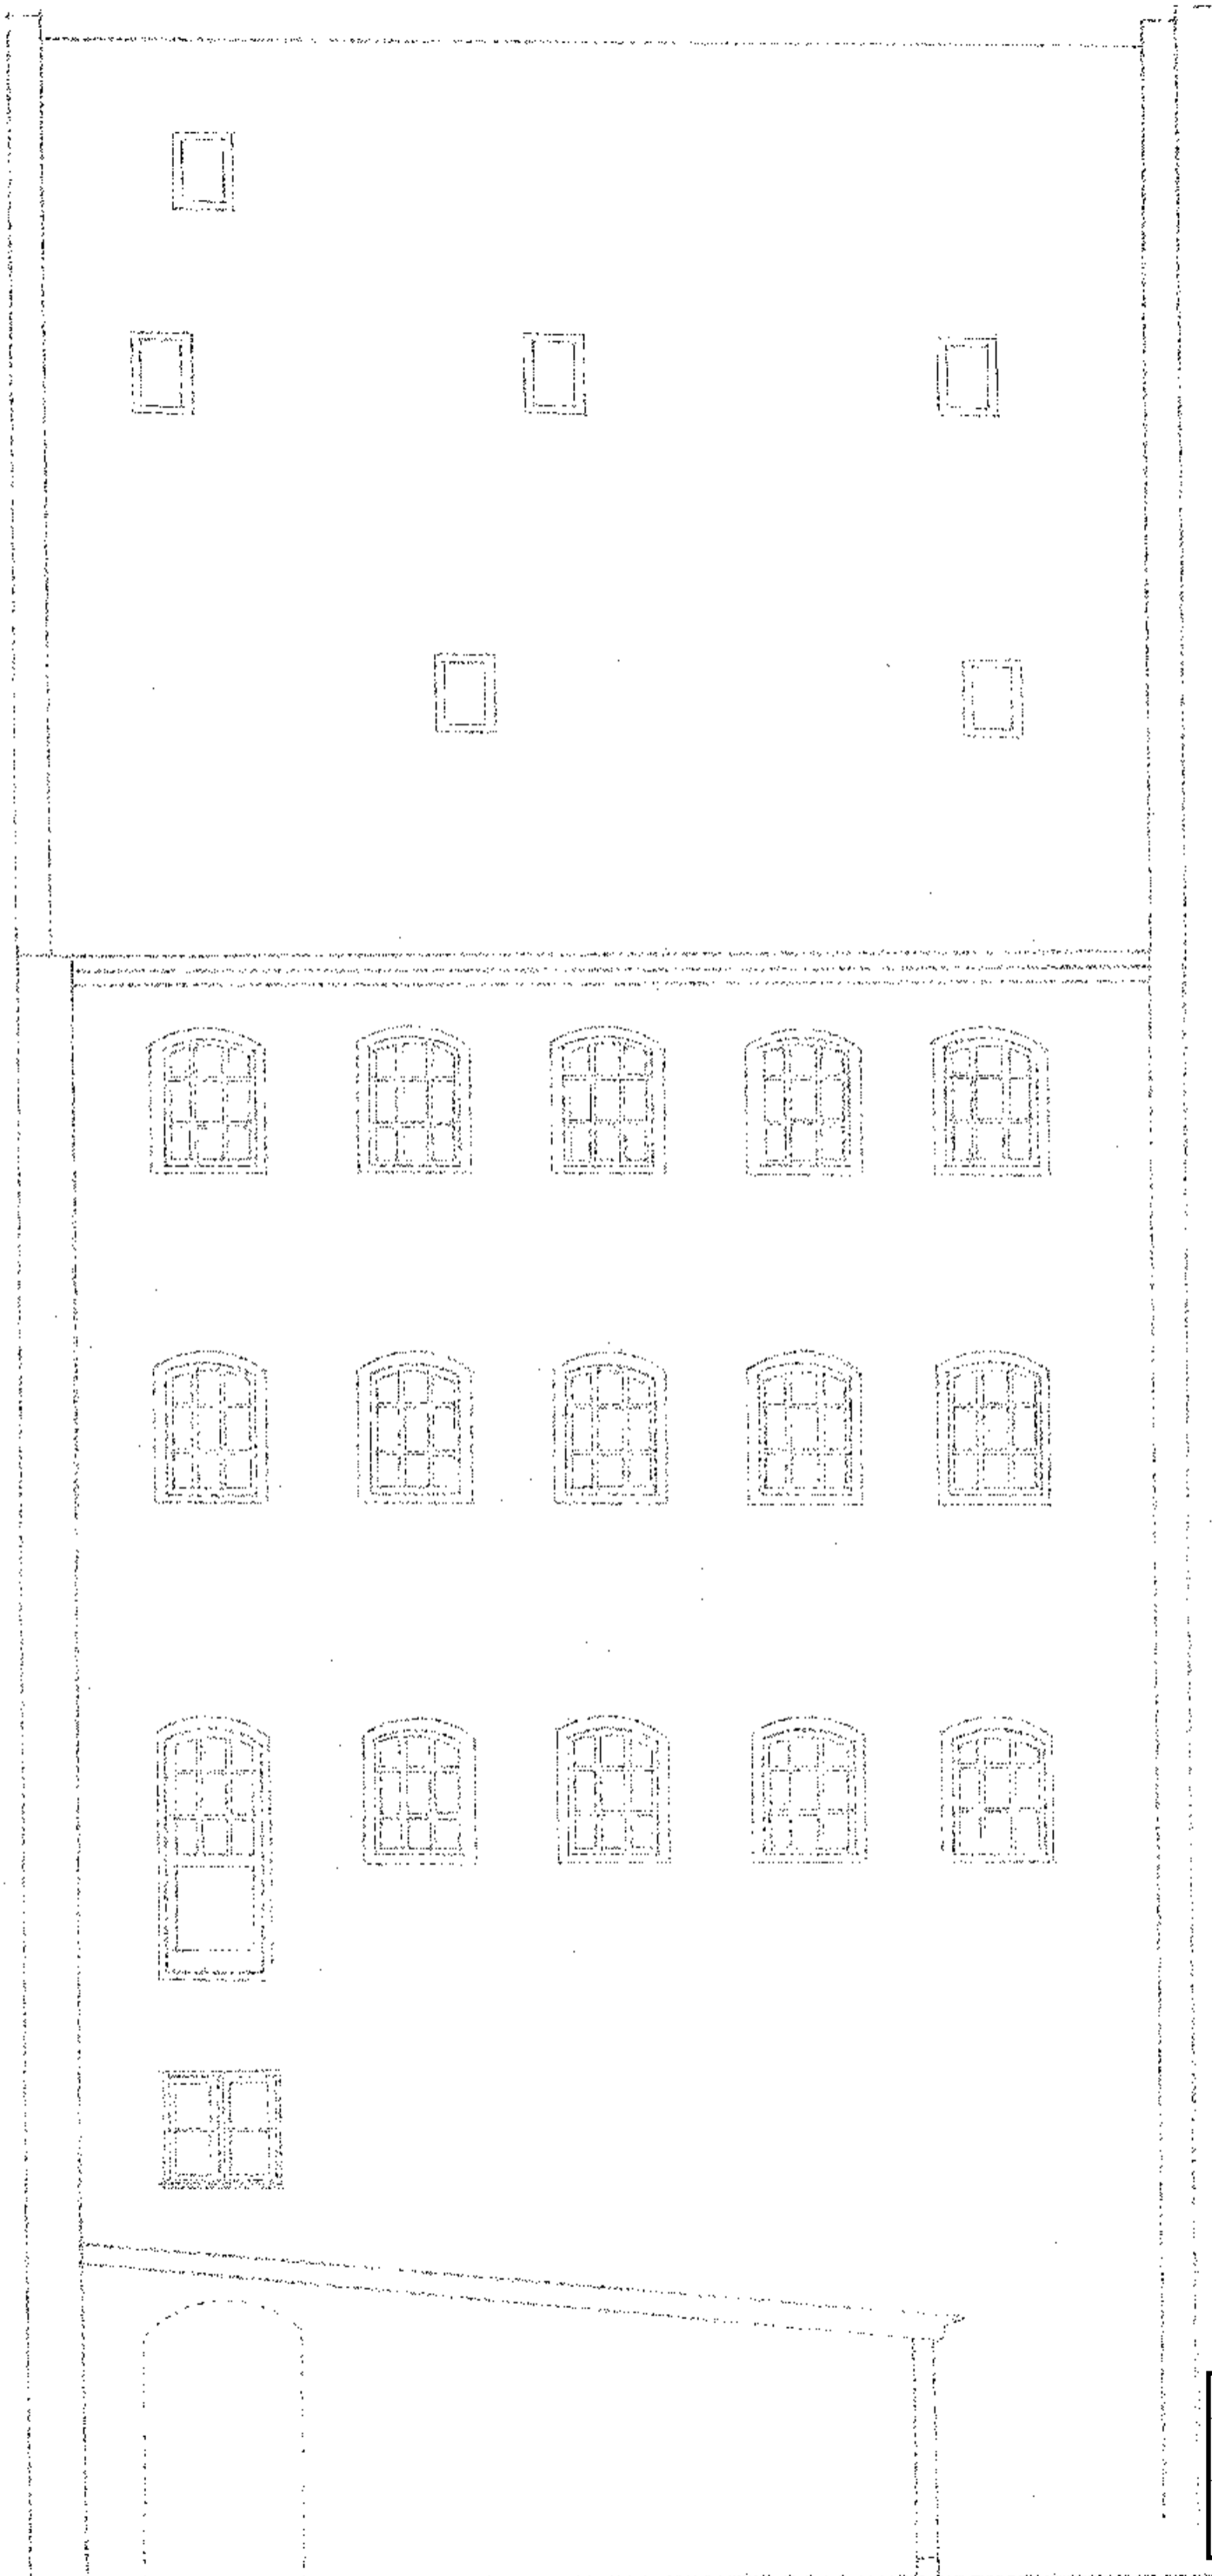

## Hoveddør

I forbindelse med ombygning af pakhuset til ny funktion, er det aftalt med Kulturarvsstyrelsen, at nuværende dobbeltfløjede revledør vil kunne erstattes af nyt enkelt dørparti med termorude.

<b>Pakhus, Nytorv 7</b>	<b>MÅL 1:10</b>
Matr. 87 snarens kvarter Nytorv 7 - baghuset	
<b>NY HOVEDDØR</b>	

**Pakhuset, Nytorv 7**  
Matr. 87 snarens kvarter  
Nytorv 7 - baghuset  
**FACADE MOD GÅRD  
KNABROSTRÆDE 8**