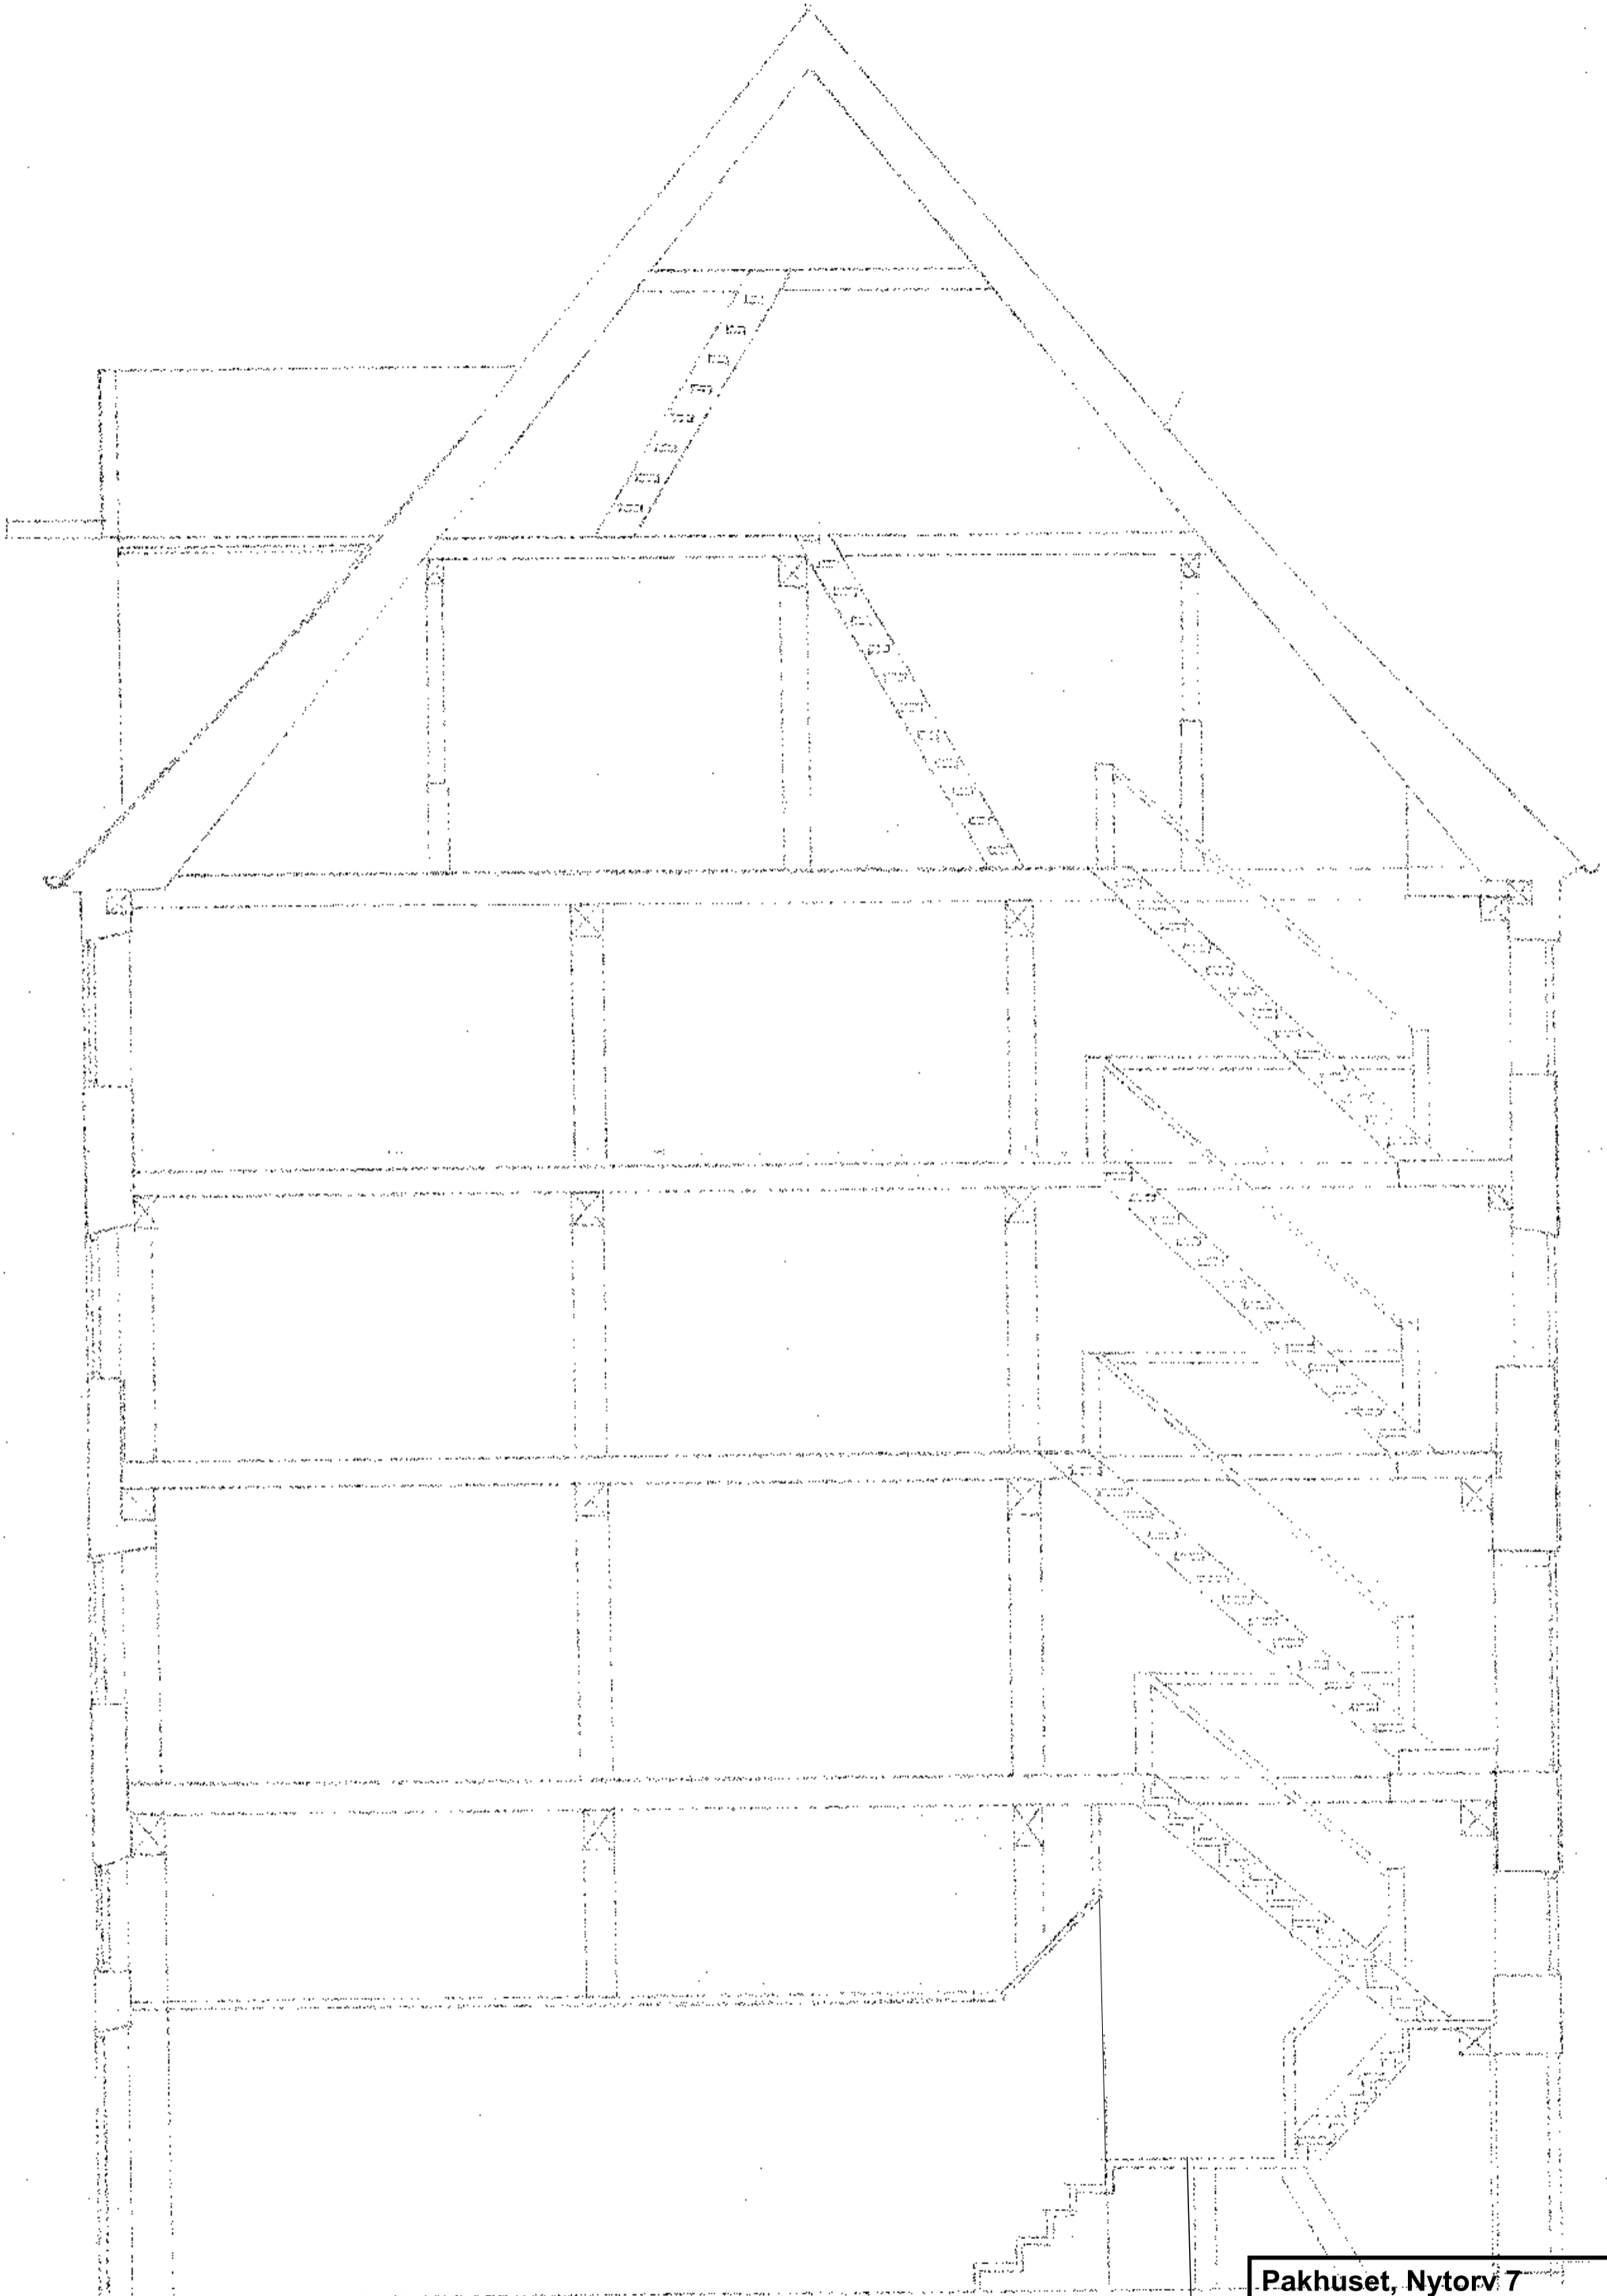

## Hoveddør

I forbindelse med ombygning af pakhuset til ny funktion, er det aftalt med Kulturarvsstyrelsen, at nuværende dobbeltfløjede revledør vil kunne erstattes af nyt enkelt dørparti med termorude.

<b>Pakhus, Nytorv 7</b>	<b>MÅL 1:10</b>
Matr. 87 snarens kvarter Nytorv 7 - baghuset	
<b>NY HOVEDDØR</b>	

**Pakhuset, Nytorv 7**  
Matr. 87 snarens kvarter  
Nytorv 7 - baghuset  
**FACADE MOD GÅRD  
KNABROSTRÆDE 8**

MÅL 1:50

**Pakhuset, Nytorv 7**  
Matr. 87 snarens kvarter  
Nytorv 7 - baghuset  
**FAÇADE MOD GÅRD  
NYTORV 7**

MÅL 1:50

<b>Pakhuset, Nytorv 7</b>
Matr. 87 snarens kvarter Nytorv 7 - baghuset
<b>TRAPPE</b>

MÅL 1:50